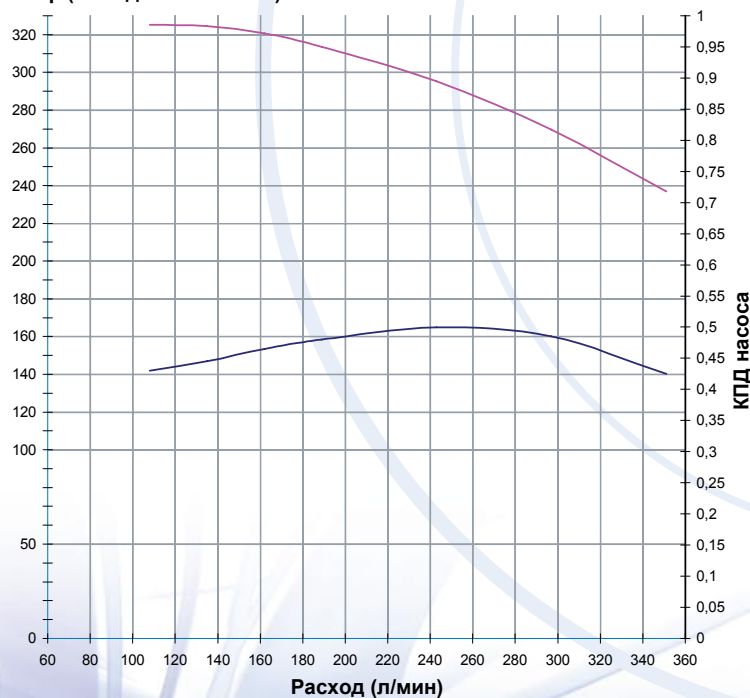

★ Параметры

Напор (м. водяного столба)