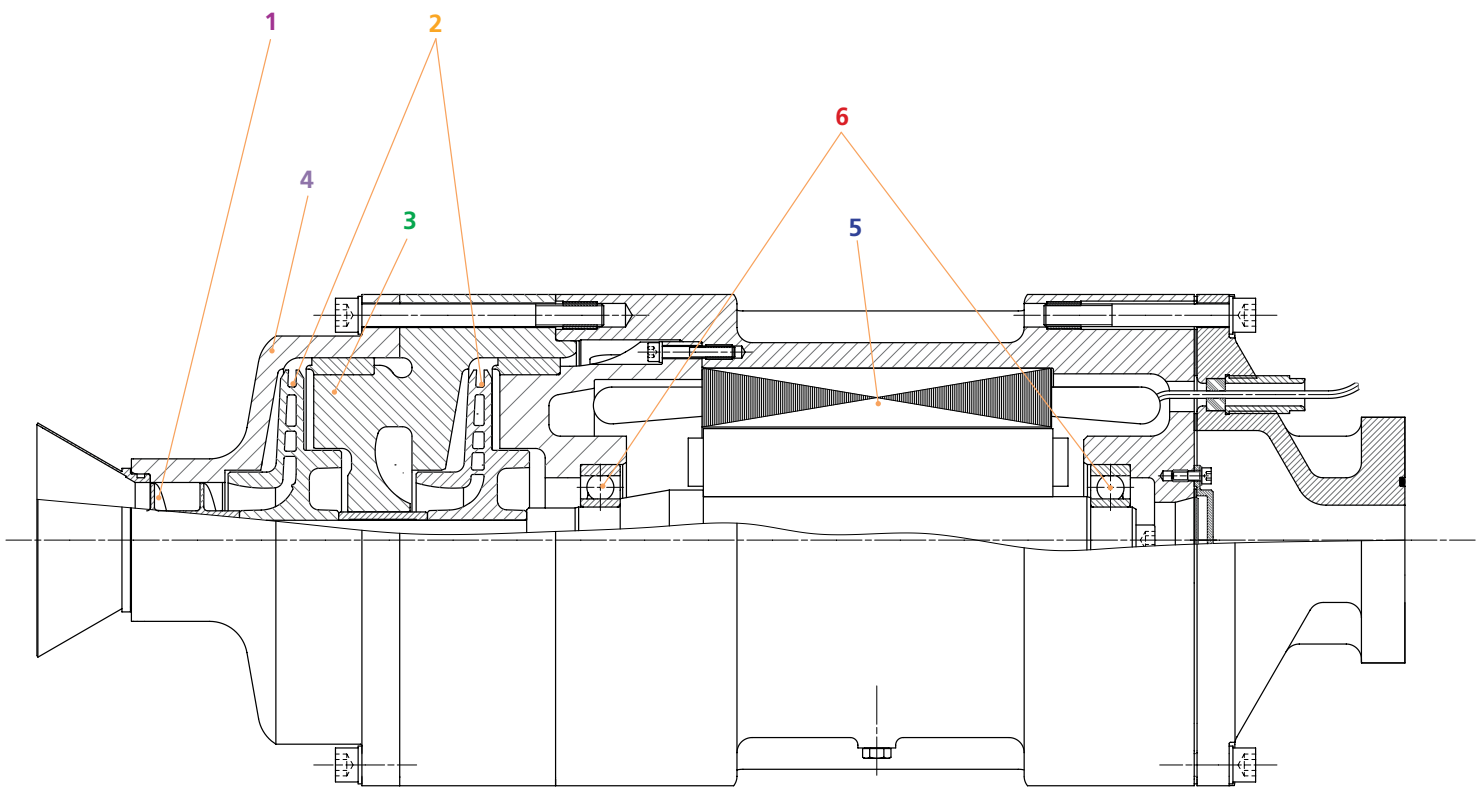

SUBTRAN

★ DISTRIBUTION
CRYOSTAR

Технические характеристики

★ Обозначение насоса

SUBTRAN 2 x 180 x 5400
(модель) (ступени) (нагнетательный фланец) (скорость в об/мин)

Применение	Погружной насос для перекачивания жидкостей, сжиженного природного газа, небольших объемов подачи
Криопродукт	жидкий азот, жидкий аргон, сжиженный природный газ
Привод	Прямое соединение с погружным двигателем
Design pressure	20 bar / 290 PSI

★ Качество

Насосы разрабатываются по нормам стандарта IGC 11/82

★ Параметры

Напор (м. водяного столба)

★ Особенности

- 1 Сбалансированный и механически обработанный индуктор для уменьшения столба жидкости над всасы-вающим патрубком для достижения оптимальных характеристик.
- 2 Высокоэффективные закрытые литые колеса насоса
- 3 Корпус насоса оптимальной формы с механически обработанным осевым диффузором.
- 4 Алюминиевый холодный конец для снижения веса конструкции.
- 5 Специальный погружной электродвигатель охлаждаемый рабочей жидкостью.
- 6 Подшипники электродвигателя смазываются рабочей жидкостью, поэтому нет необходимости в техническом обслуживании.

- ★ Конструкция разработана так, чтобы можно было взаимозаменяемо монтировать в существующие сампы.
- ★ Немедленный старт/остановка насоса с минимальным временем охлаждения.
- ★ Герметичный дизайн для увеличения срока службы.
- ★ Очень низкий уровень шума благодаря погружной конструкции.